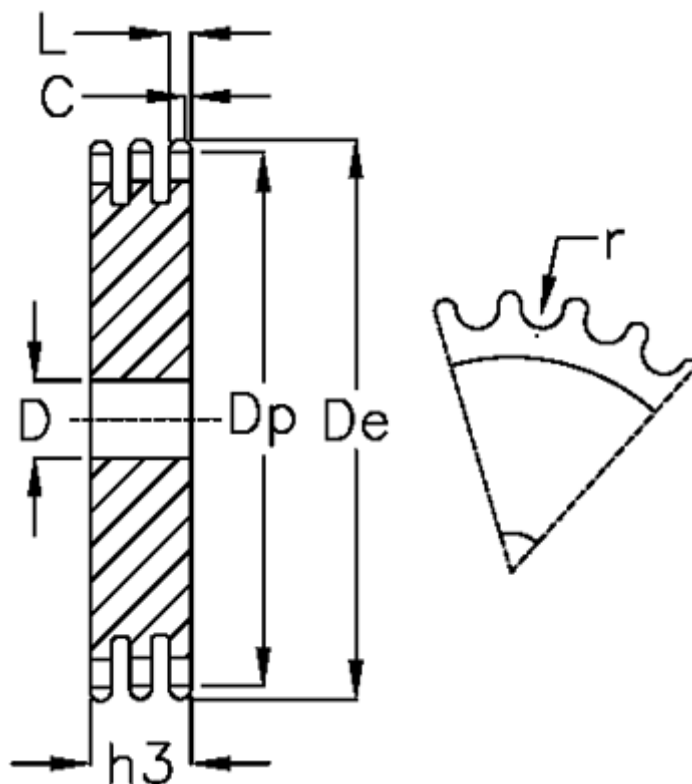

Varenummer: 616023008080
Beskrivelse: Pladehjul 16 B-3 Z=80 triplex

Mål

Antal tænder	= 80
C	= 3
D	= 40
De	= 660
Dp	= 646.96
For kædebetegnelse	= 16 B-3
For kæde størrelse	= 1 tomme x 17,02 mm
h3	= 79.6

L = 15.8
r = 15.88